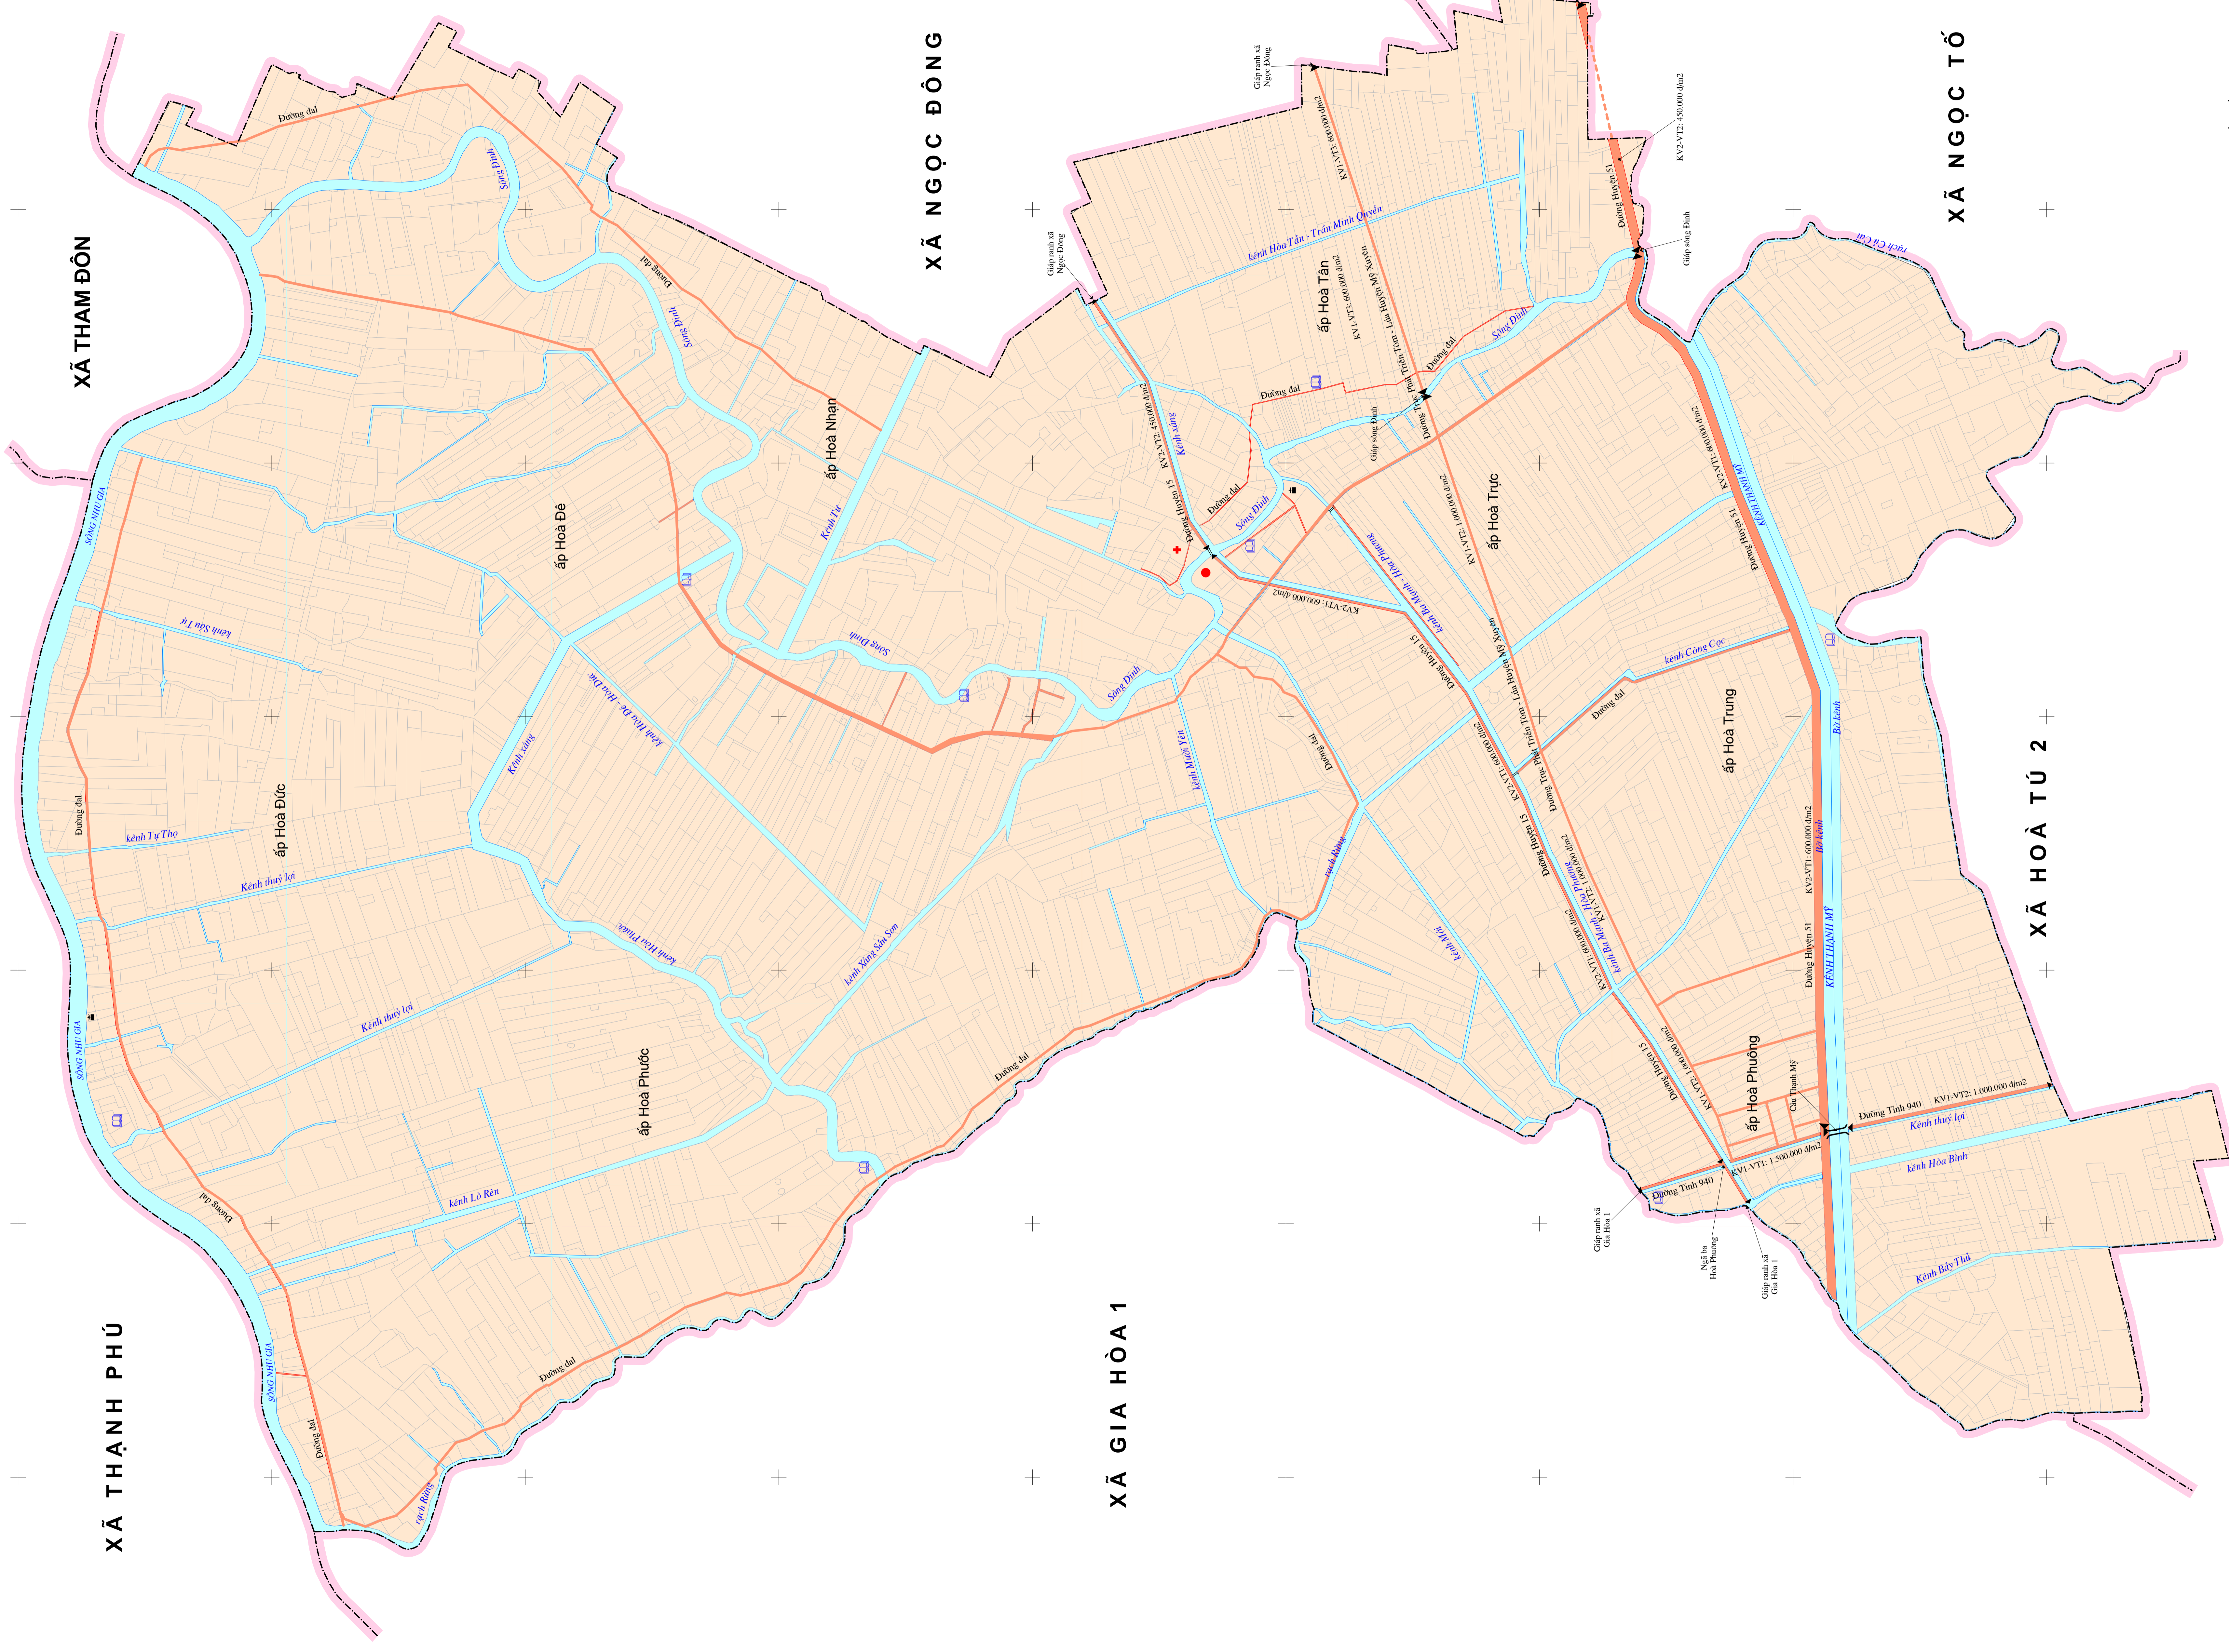

# BẢN ĐỒ GIÁ ĐẤT CÂY HÀNG NĂM, PHI NÔNG NGHIỆP XÃ HOÀ TỬ 1 - HUYỆN MỸ XUYÊN - TỈNH SÓC TRĂNG GIAI ĐOẠN 2020 - 2024

CHI NHÁNH CÔNG TY TNHH MTV TÀI NGUYÊN VÀ MÔI TRƯỜNG MIỀN NAM TRUNG TÂM QUỸ HOẠCH - ĐIỀU TRỊ TÀI NGUYÊN ĐẤT <i>(Ký tên, đóng dấu)</i>	SỐ TÀI NGUYÊN VÀ MÔI TRƯỜNG <i>(Ký tên, đóng dấu)</i>
---	--

CHỨC THÍCH	
UBND Xã	Giá đất trồng cây hàng năm trên địa bàn xã là 35.000/đm <sup>2</sup> .
Điểm Trường	Giá đất để các tuyến đường bê tông, đường nhựa > 5m trên địa bàn xã có giá là 300.000/đm <sup>2</sup> .
Điểm chùa	
Trạm Y tế	
Bùn lợ	
Cầu, cống	
Địa giới Xã	
Đường giao thông	
Thủy lợi	